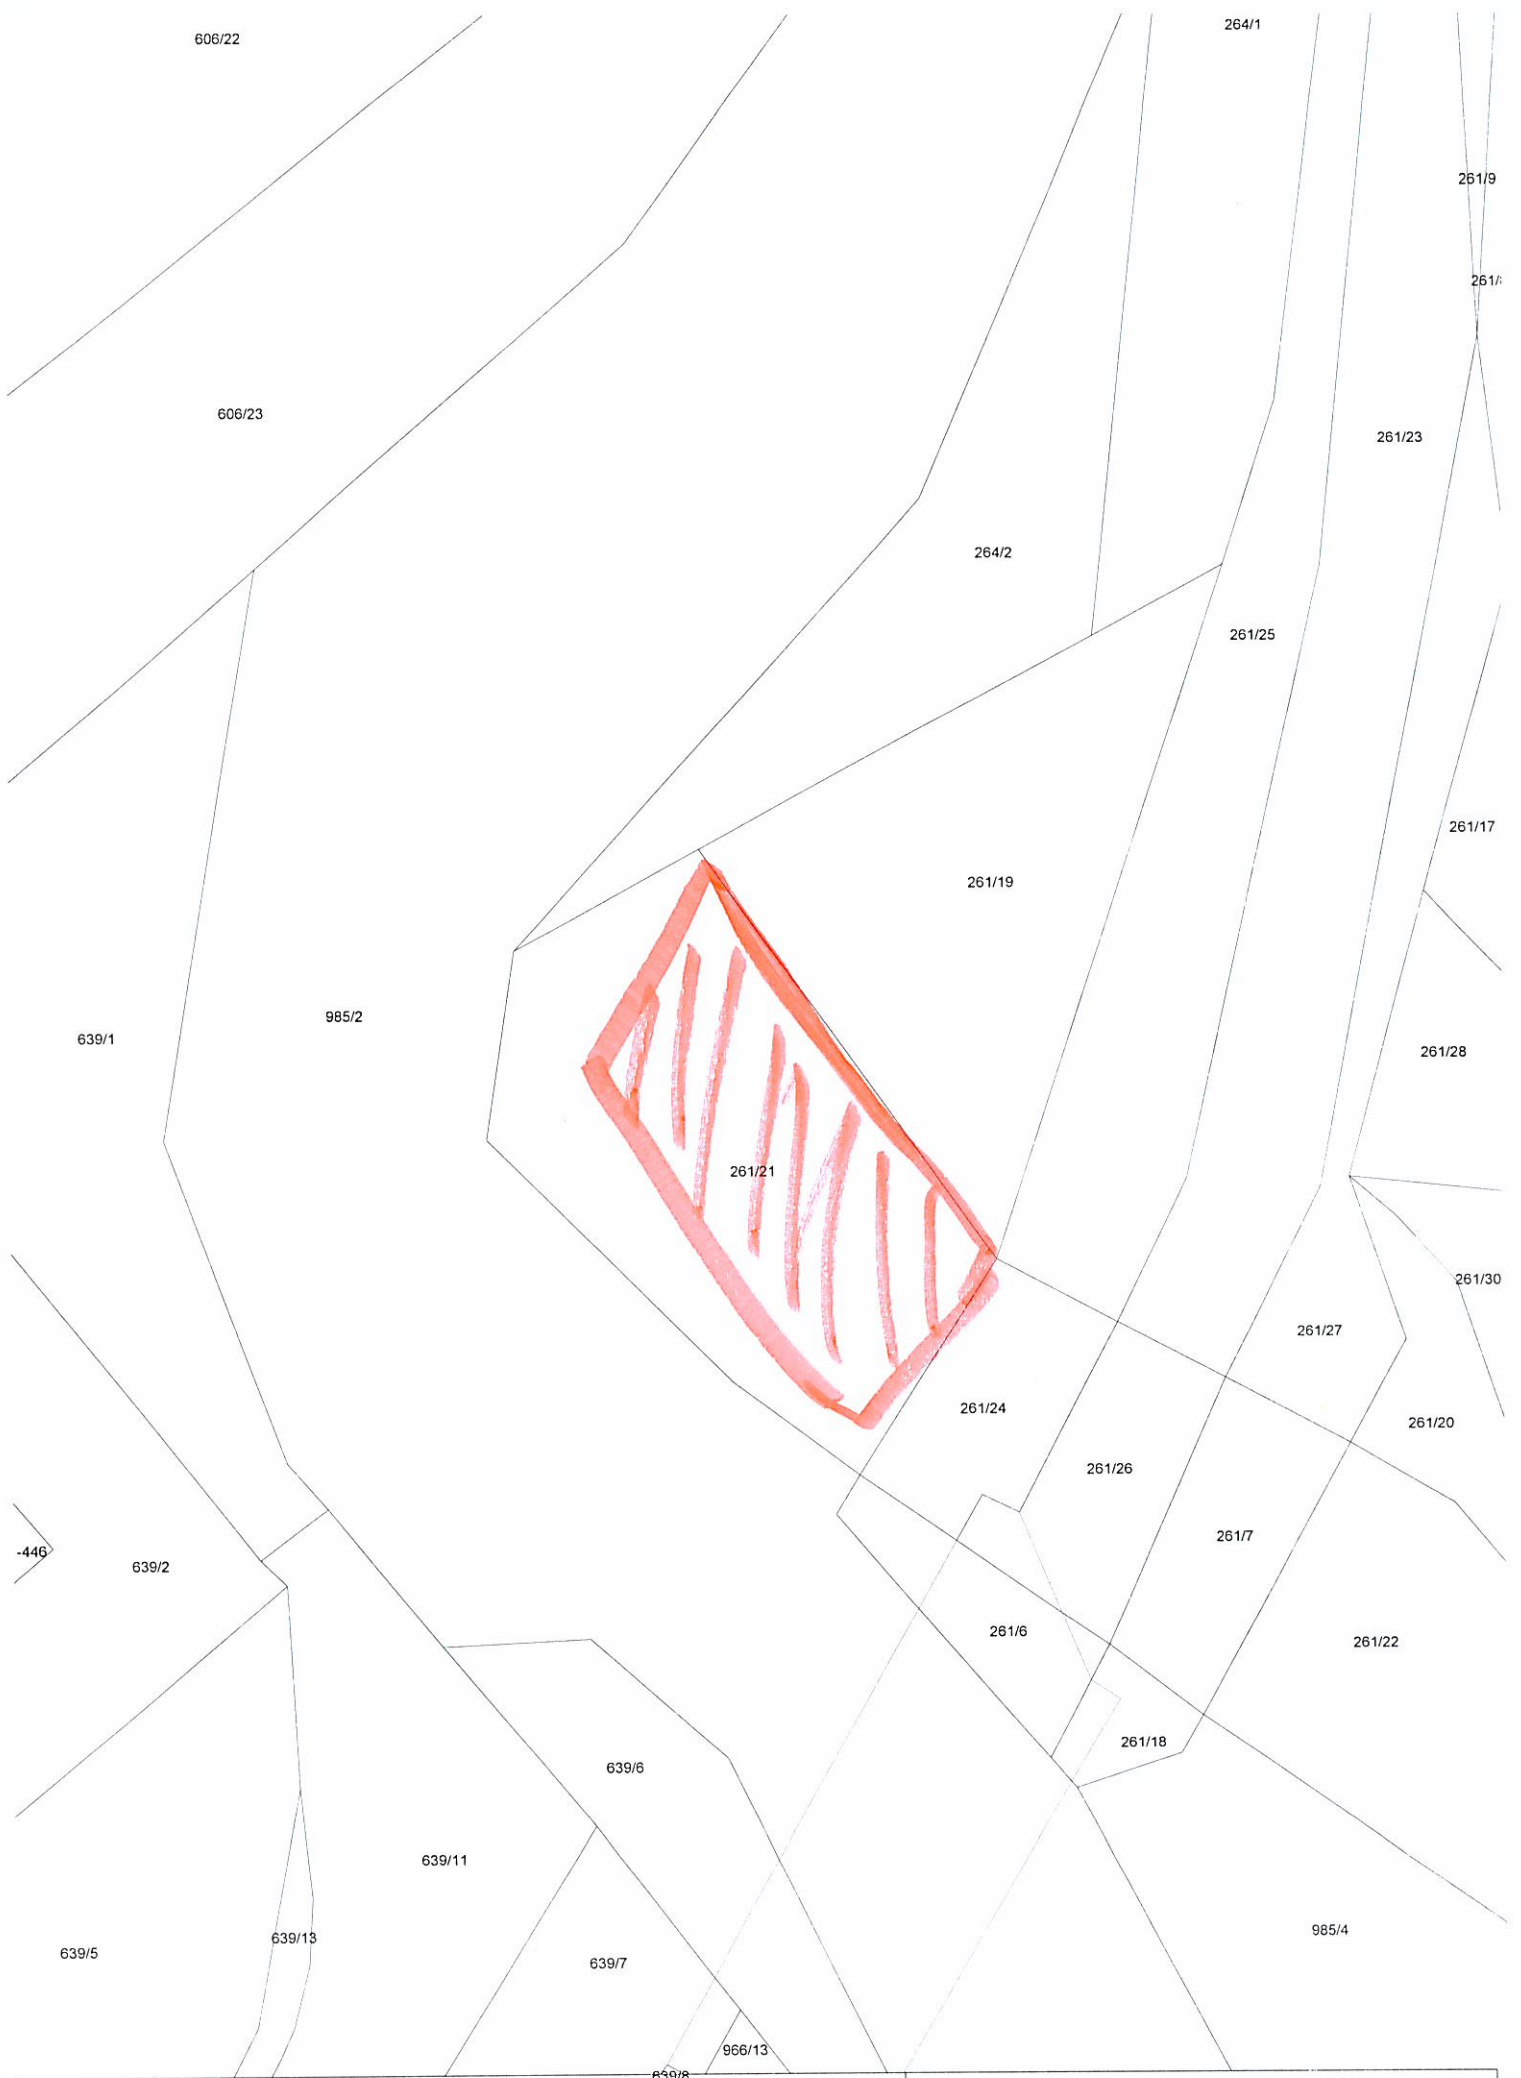

MĚSTYS NEDVĚDICE

Zveřejnění záměru o pronájmu pozemku

V souladu se zákonem č. 128/2000 Sb. o obcích, ve znění pozdějších předpisů, § 39, zveřejněn záměr obce prodat pozemky a stavbu:

Katastrální území Nedvědice

Určeno k prodeji:	Část pozemku p.č. 261/21 a pozemek p.č.630/1 (dle přiloženého snímku katastrální mapy)	
Zveřejnění záměru schválen radou městyse dne	6.12.2017	
	<i>Úřední deska městyse Nedvědice</i>	<i>Elektronická úřední deska městyse Nedvědice www.nedvedice.cz</i>
Vyvěšeno dne:	6.12.2017	6.12.2017
Sejmuto dne:		
Schváleno zastupitelstvem městyse dne:		

Snímek katastrální mapy

Vyhotovil: Městys Nedvědice

Katastrální území: Nedvědice p. Pernšt.

Měřítko 1 : 500

Datum: 6.12.2017

Snímek katastrální mapy

Vyhotovil: Městys Nedvědice

Katastrální území: Nedvědice p. Pernšt.

Měřítko 1 : 500

Datum: 6.12.2017